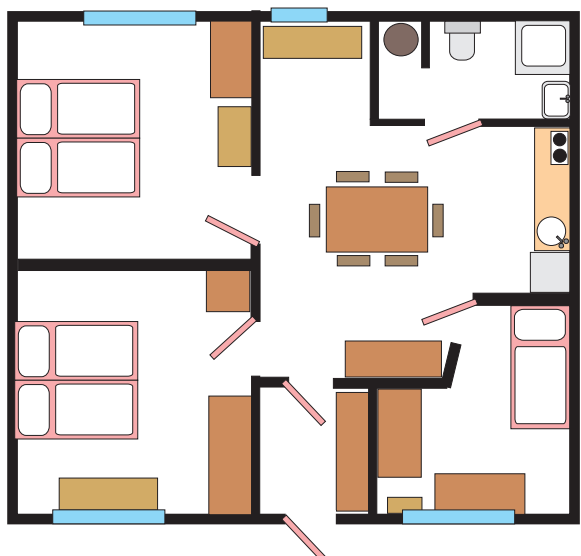

Chata STANDARD LUX

Pro pět osob (2x manželská postel, 1 x jednolůžko)

2 - 3 noci	2500,- / noc	
4 - 6 nocí	sleva - 10%	z celkové částky
7 nocí a více	2 noci zdarma	dvě noci budou odečteny z doplatku při příjezdu

Tyto slevy se nevztahují na dlouhodobé ubytování.

Chaty STANDARD LUX disponují sociálním zařízením (WC, sprcha, umyvadlo), kuchyňskou linkou, která je vybavena elektrickým vařičem, rychlovarnou konvicí, lednicí a kuchyňským nádobím pro pět osob.