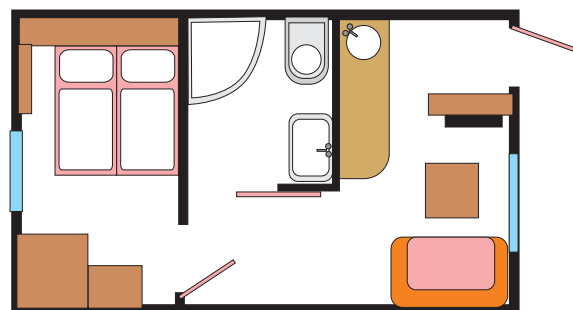

Chaty Feng Shui jsou vybaveny sociálním zařízením (WC, sprcha, umyvadlo), uchyňským koutem, lednicí, rychlovarnou konvicí a televizí. Možnost zapůjčení elektrického vařiče a kuchyňských potřeb při příjezdu zdarma. Povlečení a ručníky jsou v ceně ubytování.