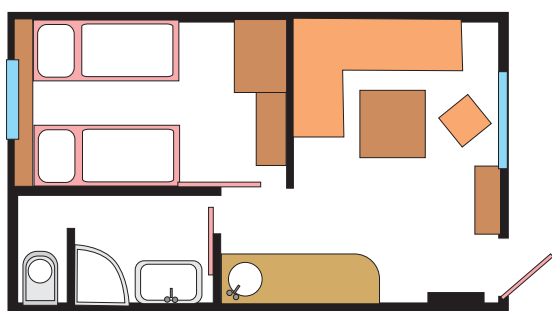

UBYTOVÁNÍ V CHATKÁCH

Ubytování na jednu noc v chatkách neposkytujeme! Minimální počet nocí jsou dvě. Pokud v on-line rezervaci zadáte pouze jednu noc, systém objednávku akceptuje, ale následně Vám tuto rezervaci stornujeme a případnou zaplacenou zálohu vrátíme zpět. Slevu ve výši 10% vypočítá rezervační systém automaticky, veškeré informace a **pokyn k platbě zálohy** Vám dorazí do emailu, který jste zadali při objednávce ubytování. **Doplatek** se platí na místě při příjezdu. Při objednání ubytování na **sedm a více nocí** od nás dostanete **dvě noci zdarma** - tuto slevu Vám systém nevypočítá, ale doplatek při příjezdu bude o tuto částku nižší. V ceně ubytování je zahrnuto ložní povlečení, náklady na energie i rekreační poplatky. Pro ubytované hosty je bazén a venkovní aktivity zdarma. Nástup na pobyt v chatkách je **od 14 hodin**, ukončení a předání chatky **do 10 hodin**. Před nástupem na pobyt v chatkách je vybírána vratná kauce ve výši 500,- .

Chata FENG SHUI 6

Pro dvě osoby (2 x jednolůžko + možnost přistýlky)

2 - 3 noci	1350,- / noc	
4 - 6 nocí	sleva - 10%	z celkové částky
7 nocí a více	2 noci zdarma	dvě noci budou odečteny z doplatku při příjezdu
Přistýlka	+ 100,- / noc	

Tyto slevy se nevztahují na dlouhodobé ubytování.

Chata FENG SHUI 7

Pro dvě osoby (1 x manželská postel, bez možnosti přistýlky)

2 - 3 noci	1350,- / noc	
4 - 6 nocí	sleva - 10%	z celkové částky
7 nocí a více	2 noci zdarma	dvě noci budou odečteny z doplatku při příjezdu

Tyto slevy se nevztahují na dlouhodobé ubytování.