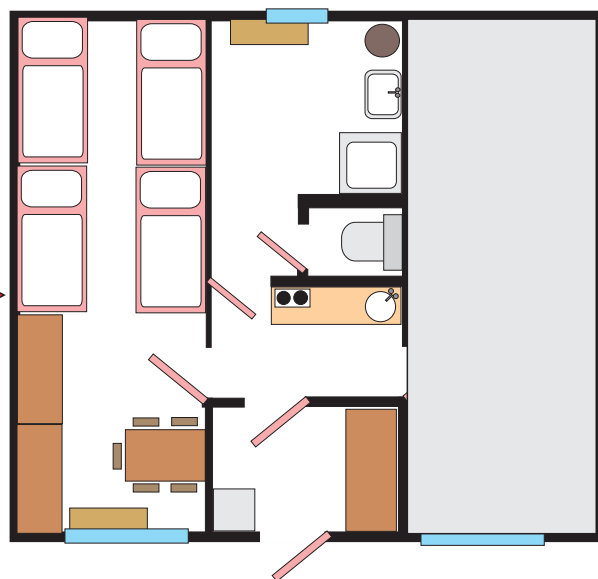

Chata **RETRO - půl chaty**

Pro čtyři osoby (1 x čtyřlůžkový pokoj)

2 - 3 noci	1050,- / noc	
4 - a více nocí	sleva - 10%	z celkové částky

Tyto slevy se nevztahují na dlouhodobé ubytování.

Chaty RETRO disponují sociálním zařízením (WC, sprcha, umyvadlo), kuchyňskou linkou, která je vybavena elektrickým vařičem, lednicí a kuchyňským nádobím pro osm osob. V případě obsazení půl chaty, jsou sociální zařízení a kuchyňka sdíleny s druhou polovinou.