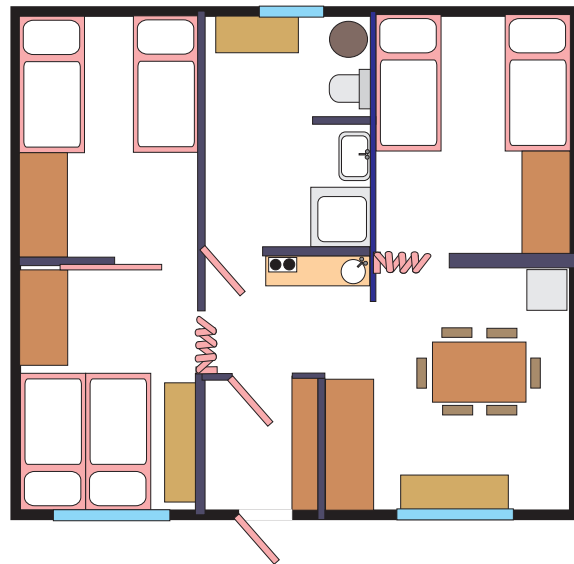

UBYTOVÁNÍ V CHATKÁCH

Chata **STANDARD**

Pro šest osob (3 x dvojlůžkový pokoj 2 + 2 + 2)

2 - 3 noci	2400,- / noc	
4 - 6 nocí	sleva - 10%	z celkové částky
7 nocí a více	1 noc zdarma	jedna noc bude odečtena z doplatku při příjezdu

Tyto slevy se nevztahují na dlouhodobé ubytování.

Chaty STANDARD disponují sociálním zařízením (WC, sprcha, umyvadlo), uchyňskou linkou, která je vybavena elektrickým vařičem, rychlovarnou konvicí, lednicí a kuchyňským nádobím pro šest osob.