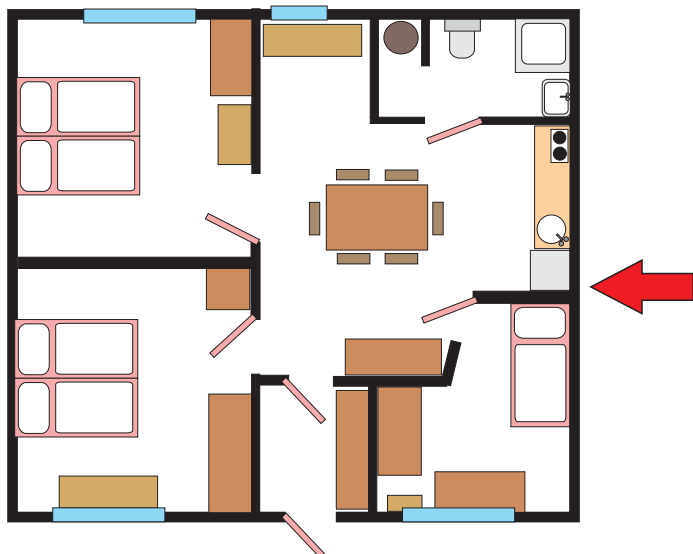

Chata STANDARD LUX

Pro pět osob (2x manželská postel, 1 x jednolůžko)

2 - 3 noci	2750,- / noc	
4 - 6 nocí	sleva - 10%	z celkové částky
7 nocí a více	1 noc zdarma	jedna noc bude odečtena z doplatku při příjezdu

Tyto slevy se nevztahují na dlouhodobé ubytování.

Chaty STANDARD LUX disponují sociálním zařízením (WC, sprcha, umyvadlo), kuchyňskou linkou, která je vybavena elektrickým vařičem, rychlovarnou konvicí, lednicí a kuchyňským nádobím pro pět osob.