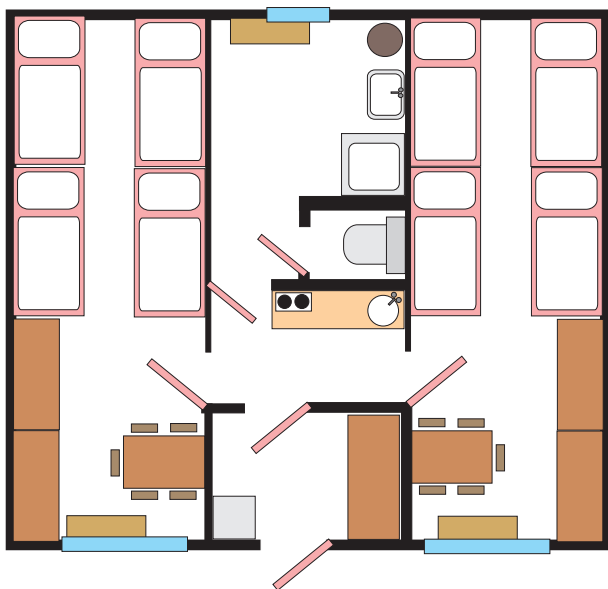

UBYTOVÁNÍ V CHATKÁCH

Chata **STANDARD**

Pro šest osob (3 x dvojlůžkový pokoj 2 + 2 + 2)

2 - 3 noci	2400,- / noc	
4 - 6 nocí	sleva - 10%	z celkové částky
7 nocí a více	1 noc zdarma	jedna noc bude odečtena z doplatku při příjezdu

Tyto slevy se nevztahují na dlouhodobé ubytování.

Chaty STANDARD disponují sociálním zařízením (WC, sprcha, umyvadlo), uchyňskou linkou, která je vybavena elektrickým vařičem, rychlovarnou konvicí, lednicí a kuchyňským nádobím pro šest osob.