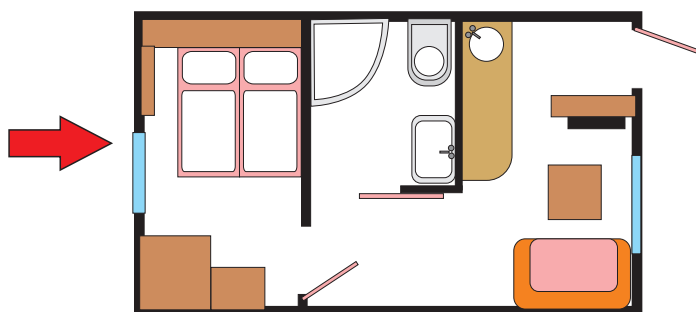

Chaty Feng Shui jsou vybaveny sociálním zařízením (WC, sprcha, umyvadlo), vybaveným kuchyňským koutem, lednicí, rychlovarnou konvicí, elektrickým vařičem a televizí. Povlečení a ručníky jsou v ceně ubytování. **Ve všech chatkách Feng Shui nejsou povolení domácí mazlíčci!**