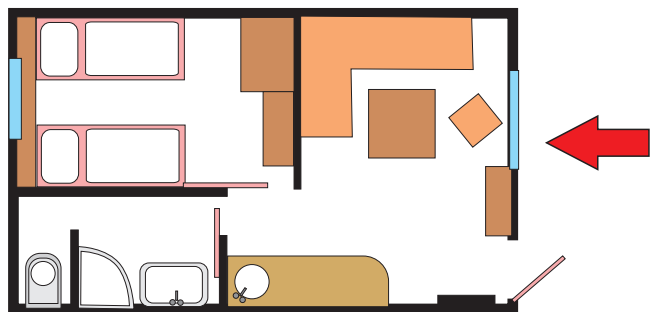

UBYTOVÁNÍ V CHATKÁCH

Ubytování na jednu noc neposkytujeme! Minimální počet nocí jsou dvě. Pokud v on-line rezervaci zadáte pouze jednu noc, systém objednávku akceptuje, ale následně Vám tuto rezervaci stornujeme a případnou zaplacenou zálohu vrátíme zpět. Slevu ve výši 10% vypočítá rezervační systém automaticky, veškeré informace a **pokyn k platbě zálohy** Vám dorazí do emailu, který jste zadali při objednávce ubytování. **Doplatek** se platí na místě při příjezdu. Při objednání ubytování na **sedm a více nocí** od nás dostanete **jednu noc zdarma** - tuto slevu Vám systém nevypočítá, ale doplatek při příjezdu bude o tuto částku nižší. **Slevy se nescítají.** V ceně ubytování je zahrnuto ložní povlečení, náklady na energie i rekreační poplatky. Pro ubytované hosty je bazén a venkovní aktivity zdarma. Nástup na pobyt v chatkách je **od 14 hodin**, ukončení a předání chatky **do 10 hodin**. Před nástupem na pobyt v chatkách je vybírána vratná kauce ve výši 500,-. **Ve všech chatkách Feng Shui nejsou povolení domácí mazlíčci!**

Chata FENG SHUI 6

Pro dvě osoby (2 x jednolůžko + možnost přistýlky)

2 - 3 noci	1400,- / noc	
4 - 6 nocí	sleva - 10%	z celkové částky
7 nocí a více	1 noc zdarma	jedna noc bude odečtena z doplatku při příjezdu
Přistýlka	+ 100,- / noc	

Tyto slevy se nevztahují na dlouhodobé ubytování.

Chata FENG SHUI 7

Pro dvě osoby (1 x manželská postel, bez možnosti přistýlky)

2 - 3 noci	1400,- / noc	
4 - 6 nocí	sleva - 10%	z celkové částky
7 nocí a více	1 noc zdarma	jedna noc bude odečtena z doplatku při příjezdu

Tyto slevy se nevztahují na dlouhodobé ubytování.