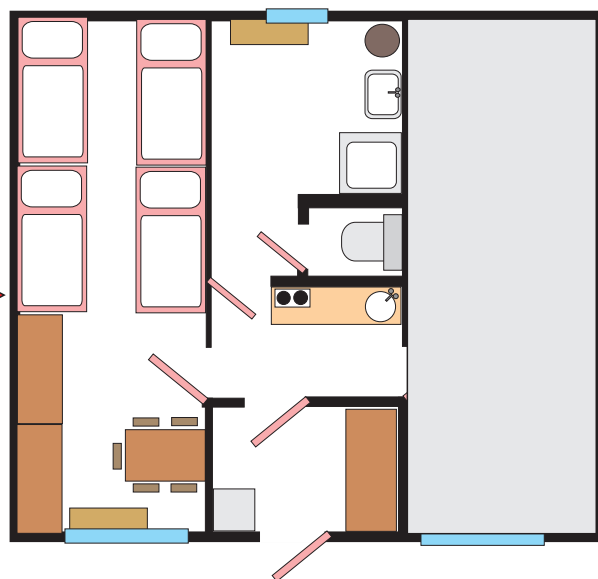

Chata **RETRO - půl chaty**

Pro čtyři osoby (1 x čtyřlůžkový pokoj)

2 - 3 noci	1400,- / noc	
4 - a více nocí	sleva - 10%	z celkové částky

Tyto slevy se nevztahují na dlouhodobé ubytování.

Chaty RETRO disponují sociálním zařízením (WC, sprcha, umyvadlo), kuchyňskou linkou, která je vybavena elektrickým vařičem, lednicí a kuchyňským nádobím pro osm osob. V případě obsazení půl chaty, jsou sociální zařízení a kuchyňka sdíleny s druhou polovinou.